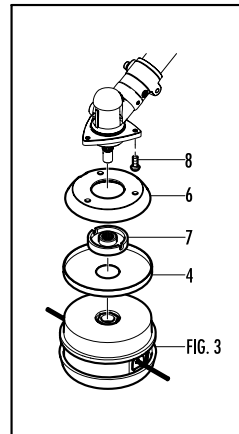

Product number
953900243

FIGURE 2

brand	MCCULLOCH
-------	------------------

date	MAY/03	SHEET 4/4
------	--------	-----------

Model	Prefix
CABRIO 251	02

Product number
953900243

FIGURE 2

pos	P/N McC	P/N ELX	Qty	DESCRIPTION
1	236596	538236596	1	hub
2	240481	538240481	1	M10x1.25 nut
4	241155	538241155	1	string head shield
5	241006	538241006	1	plate
6	242729	538242729	1	flange adapter
7	242753	538242753	1	flange
8	240688	538240688	3	screw/washer M5x14
9	242728	538242728	1	gear box
10	FIGURE 3		1	string head
11	236529	538236529	3	split washer
12	235804	538235804	2	M5x30 screw
13	236381	538236381	1	M5x10 screw
15	229208	538229208	2	nut
16	241973	538241973	1	line cutter
17	227563	538227563	2	screw m5x16
B 18	242644	538242644	1	guard extension
19	240862	538240862	1	screw M4x18
20	248959	538248959	1	guard ass'y
22	242752	538242752	1	clamp lower
23	227563	538227563	2	screw M5x16
24	242629	538242629	1	upper clamp
26	227068	538227068	1	handle ass'y
27	• 236642	538236642	4	nut
28	• 227046	538227046	1	handle clamp
29	• 236936	538236936	4	washer
30	• 228320	538228320	4	screw M6x45
31	228146	538228146	2	Ø 25 handle att.1/2
32	235911	538235911	2	screw M6x12
33	236642	538236642	2	nut
34	246864	538246864	1	protection
35	235911	538235911	2	screw M6x12
36	228152	538228152	2	hook
37	236642	538236642	2	nut
38	227280	538227280	1	trigger box ass'y
39	• 246955	538246955	1	handle kit
40	•• 229819	538229819	1	safety trigger
42	• 240618	538240618	1	screw 3x16
43	• 240833	538240833	1	screw 3x20
44	• 229823	538229823	1	throttle clip
45	• 227065	538227065	1	berzing 5x4
46	• 229973	538229973	1	trigger spring
47	• 229824	538229824	1	throttle switch

FIGURE 3

A	1	538249174	538249174	string head
B	3	• 241154	538241154	2 eyelet
B	4	• 248583B	538248583B	1 2 lines spool
5	• 240852	538240852	1	spring
6	• 5210	538005210	1	locking nut
7	• 229712	538229712	1	screw 5x16