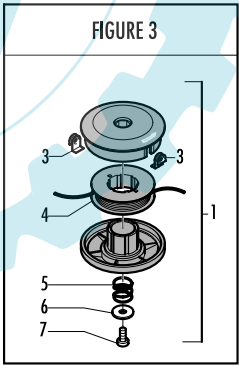

Product number
953900243

FIGURE 2

brand	MCCULLOCH
-------	------------------

date	MAY/03	SHEET 4/4
------	--------	-----------

Model	Prefix
CABRIO 251	02

Product number
953900243

FIGURE 2

pos	P/N McC	P/N ELX	Qty	DESCRIPTION
1	236596	538236596	1	hub
2	240481	538240481	1	M10x1.25 nut
4	241155	538241155	1	string head shield
5	241006	538241006	1	plate
6	242729	538242729	1	flange adapter
7	242753	538242753	1	flange
8	240688	538240688	3	screw/washer M5x14
9	242728	538242728	1	gear box
10	FIGURE 3		1	string head
11	236529	538236529	3	split washer
12	235804	538235804	2	M5x30 screw
13	236381	538236381	1	M5x10 screw
15	229208	538229208	2	nut
16	241973	538241973	1	line cutter
17	227563	538227563	2	screw m5x16
B 18	242644	538242644	1	guard extension
19	240862	538240862	1	screw M4x18
20	248959	538248959	1	guard ass'y
22	242752	538242752	1	clamp lower
23	227563	538227563	2	screw M5x16
24	242629	538242629	1	upper clamp
26	227068	538227068	1	handle ass'y
27	• 236642	538236642	4	nut
28	• 227046	538227046	1	handle clamp
29	• 236936	538236936	4	washer
30	• 228320	538228320	4	screw M6x45
31	228146	538228146	2	Ø 25 handle att.1/2
32	235911	538235911	2	screw M6x12
33	236642	538236642	2	nut
34	246864	538246864	1	protection
35	235911	538235911	2	screw M6x12
36	228152	538228152	2	hook
37	236642	538236642	2	nut
38	227280	538227280	1	trigger box ass'y
39	• 246955	538246955	1	handle kit
40	•• 229819	538229819	1	safety trigger
42	• 240618	538240618	1	screw 3x16
43	• 240833	538240833	1	screw 3x20
44	• 229823	538229823	1	throttle clip
45	• 227065	538227065	1	berzing 5x4
46	• 229973	538229973	1	trigger spring
47	• 229824	538229824	1	throttle switch

FIGURE 3

A	1	538249174	538249174	string head
B	3	• 241154	538241154	2 eyelet
B	4	• 248583B	538248583B	1 2 lines spool
5	• 240852	538240852	1	spring
6	• 5210	538005210	1	locking nut
7	• 229712	538229712	1	screw 5x16