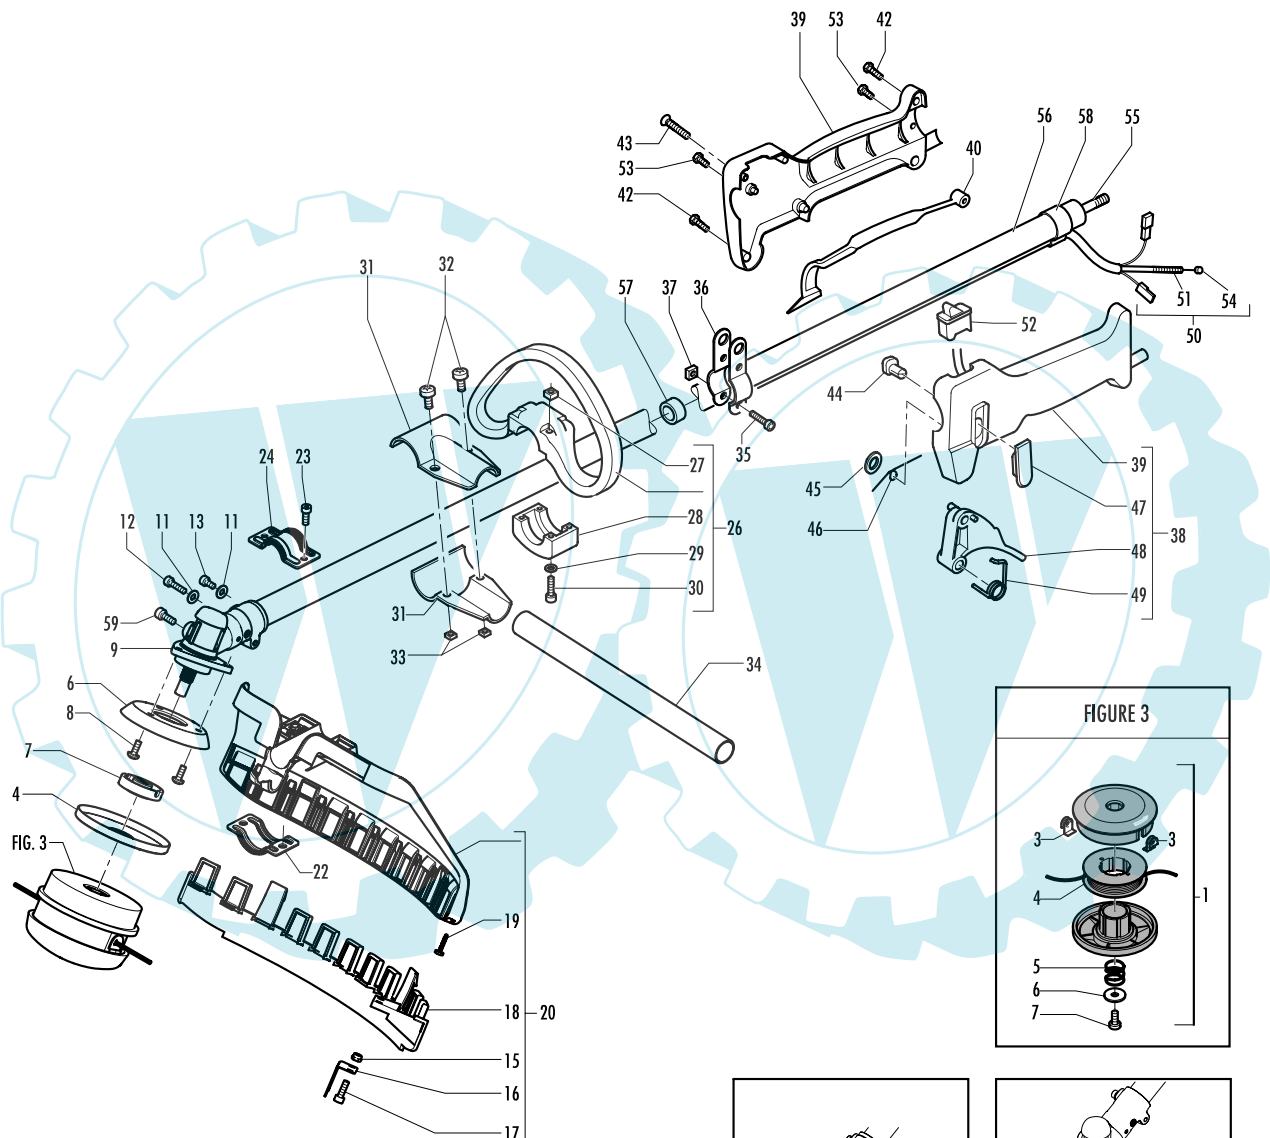

Product number
953900243

FIGURE 2

brand	MCCULLOCH
-------	------------------

date	MAY/03	SHEET 4/4
------	--------	-----------

Model	Prefix
CABRIO 251	02

Product number
953900243

FIGURE 2

pos	P/N McC	P/N ELX	Qty	DESCRIPTION
1	236596	538236596	1	hub
2	240481	538240481	1	M10x1.25 nut
4	241155	538241155	1	string head shield
5	241006	538241006	1	plate
6	242729	538242729	1	flange adapter
7	242753	538242753	1	flange
8	240688	538240688	3	screw/washer M5x14
9	242728	538242728	1	gear box
10	FIGURE 3		1	string head
11	236529	538236529	3	split washer
12	235804	538235804	2	M5x30 screw
13	236381	538236381	1	M5x10 screw
15	229208	538229208	2	nut
16	241973	538241973	1	line cutter
17	227563	538227563	2	screw m5x16
B 18	242644	538242644	1	guard extension
19	240862	538240862	1	screw M4x18
20	248959	538248959	1	guard ass'y
22	242752	538242752	1	clamp lower
23	227563	538227563	2	screw M5x16
24	242629	538242629	1	upper clamp
26	227068	538227068	1	handle ass'y
27	• 236642	538236642	4	nut
28	• 227046	538227046	1	handle clamp
29	• 236936	538236936	4	washer
30	• 228320	538228320	4	screw M6x45
31	228146	538228146	2	Ø 25 handle att.1/2
32	235911	538235911	2	screw M6x12
33	236642	538236642	2	nut
34	246864	538246864	1	protection
35	235911	538235911	2	screw M6x12
36	228152	538228152	2	hook
37	236642	538236642	2	nut
38	227280	538227280	1	trigger box ass'y
39	• 246955	538246955	1	handle kit
40	•• 229819	538229819	1	safety trigger
42	• 240618	538240618	1	screw 3x16
43	• 240833	538240833	1	screw 3x20
44	• 229823	538229823	1	throttle clip
45	• 227065	538227065	1	berzing 5x4
46	• 229973	538229973	1	trigger spring
47	• 229824	538229824	1	throttle switch

FIGURE 3

A	1	538249174	538249174	string head
B	3	• 241154	538241154	2 eyelet
B	4	• 248583B	538248583B	1 2 lines spool
5	• 240852	538240852	1	spring
6	• 5210	538005210	1	locking nut
7	• 229712	538229712	1	screw 5x16