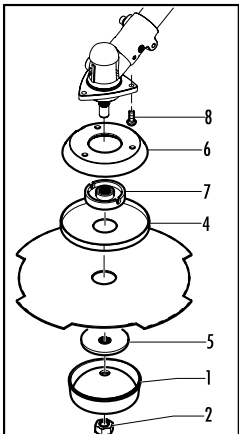

Product number
953900243

FIGURE 2

brand	MCCULLOCH
-------	------------------

date	MAY/03	SHEET 4/4
------	--------	-----------

Model	Prefix
CABRIO 251	02

Product number
953900243

FIGURE 2

pos	P/N McC	P/N ELX	Qty	DESCRIPTION
1	236596	538236596	1	hub
2	240481	538240481	1	M10x1.25 nut
4	241155	538241155	1	string head shield
5	241006	538241006	1	plate
6	242729	538242729	1	flange adapter
7	242753	538242753	1	flange
8	240688	538240688	3	screw/washer M5x14
9	242728	538242728	1	gear box
10	FIGURE 3		1	string head
11	236529	538236529	3	split washer
12	235804	538235804	2	M5x30 screw
13	236381	538236381	1	M5x10 screw
15	229208	538229208	2	nut
16	241973	538241973	1	line cutter
17	227563	538227563	2	screw m5x16
B 18	242644	538242644	1	guard extension
19	240862	538240862	1	screw M4x18
20	248959	538248959	1	guard ass'y
22	242752	538242752	1	clamp lower
23	227563	538227563	2	screw M5x16
24	242629	538242629	1	upper clamp
26	227068	538227068	1	handle ass'y
27	• 236642	538236642	4	nut
28	• 227046	538227046	1	handle clamp
29	• 236936	538236936	4	washer
30	• 228320	538228320	4	screw M6x45
31	228146	538228146	2	Ø 25 handle att.1/2
32	235911	538235911	2	screw M6x12
33	236642	538236642	2	nut
34	246864	538246864	1	protection
35	235911	538235911	2	screw M6x12
36	228152	538228152	2	hook
37	236642	538236642	2	nut
38	227280	538227280	1	trigger box ass'y
39	• 246955	538246955	1	handle kit
40	•• 229819	538229819	1	safety trigger
42	• 240618	538240618	1	screw 3x16
43	• 240833	538240833	1	screw 3x20
44	• 229823	538229823	1	throttle clip
45	• 227065	538227065	1	berzing 5x4
46	• 229973	538229973	1	trigger spring
47	• 229824	538229824	1	throttle switch